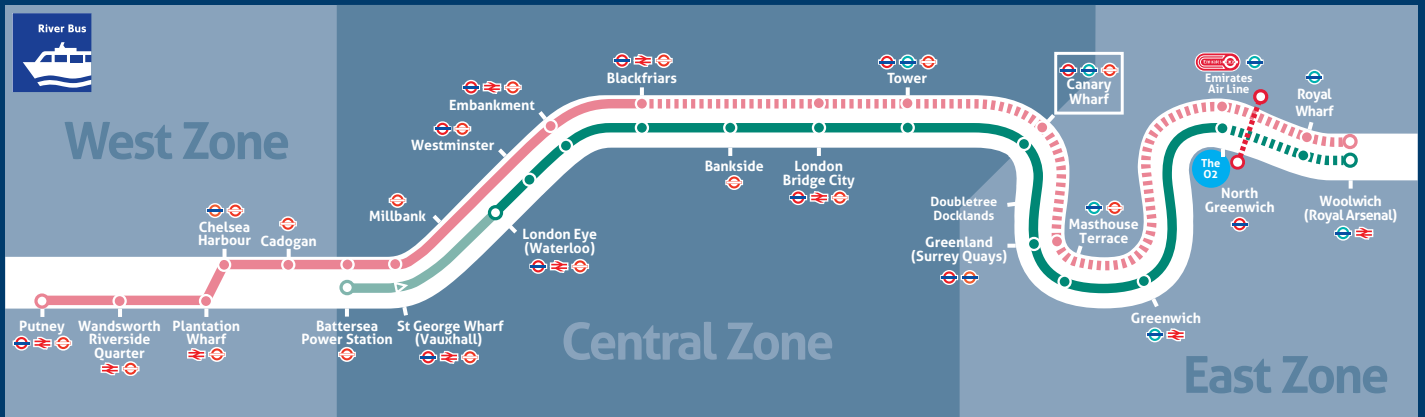

Weekend – westbound services

WESTBOUND	RB1	RB1	RB1	RB1	RB1	RB1	RB1	RB1	RB1	RB1	RB1	RB1	RB1	RB1	RB1	RB1	RB1
Woolwich (Royal Arsenal)	0930	1000	1030	1100	1130	1200	1230	1300	1330	1400	1430	1500	1530	1600	1630	1700	1735
Royal Wharf	0937	1007	1037	1107	1137	1207	1237	1307	1337	1407	1437	1507	1537	1607	1637	1707	1742
North Greenwich (The O2)	0941	1011	1041	1111	1141	1211	1241	1311	1341	1411	1441	1511	1541	1611	1641	1711	1746
Greenwich	0951	1021	1051	1121	1151	1221	1251	1321	1351	1421	1451	1521	1551	1621	1651	1721	1755
Masthouse Terrace	0955	1025	1055	1125	1155	1225	1255	1325	1355	1425	1455	1525	1555	1625	1655	1725	1759
Greenland (Surrey Quays)	0959	1029	1059	1129	1159	1229	1259	1329	1359	1429	1459	1529	1559	1629	1659	1729	1804
Canary Wharf	1003	1033	1103	1133	1203	1233	1303	1333	1403	1433	1503	1533	1603	1633	1703	1733	1808
Tower	1014	1044	1114	1144	1214	1244	1314	1344	1414	1444	1514	1544	1614	1644	1714	1744	1819
London Bridge City	1018	1048	1118	1148	1218	1248	1318	1348	1418	1448	1518	1548	1618	1648	1718	1748	1823
Bankside	1022	1052	1122	1152	1222	1252	1322	1352	1422	1452	1522	1552	1622	1652	1722	1752	1827
Embankment	1031	1101	1131	1201	1231	1301	1331	1401	1431	1501	1531	1601	1631	1701	1731	1801	1836
Westminster	1035	1105	1135	1205	1235	1305	1335	1405	1435	1505	1535	1605	1635	1705	1735	1805	1840
Millbank	1041	1111	1141	1211	1241	1311	1341	1411	1441	1511	1541	1611	1641	1711	1741	1811	1846
St George Wharf (Vauxhall)	1045	1115	1145	1215	1245	1315	1345	1415	1445	1515	1545	1615	1645	1715	1745	1815	1850
Battersea Power Station	1049	1119	1149	1219	1249	1319	1349	1419	1449	1519	1549	1619	1649	1719	1749	1819	1854

Route Map

Route map key

- RB1 – Stopping service
- RB1 – AM peak & weekend
- ▶ RB1 – AM Eastbound peak, weekends
- RB1 – Weekday AM & PM peak, weekends
- RB6 – Monday to Friday only
- RB6 – Limited Service
- Emirates Air Line