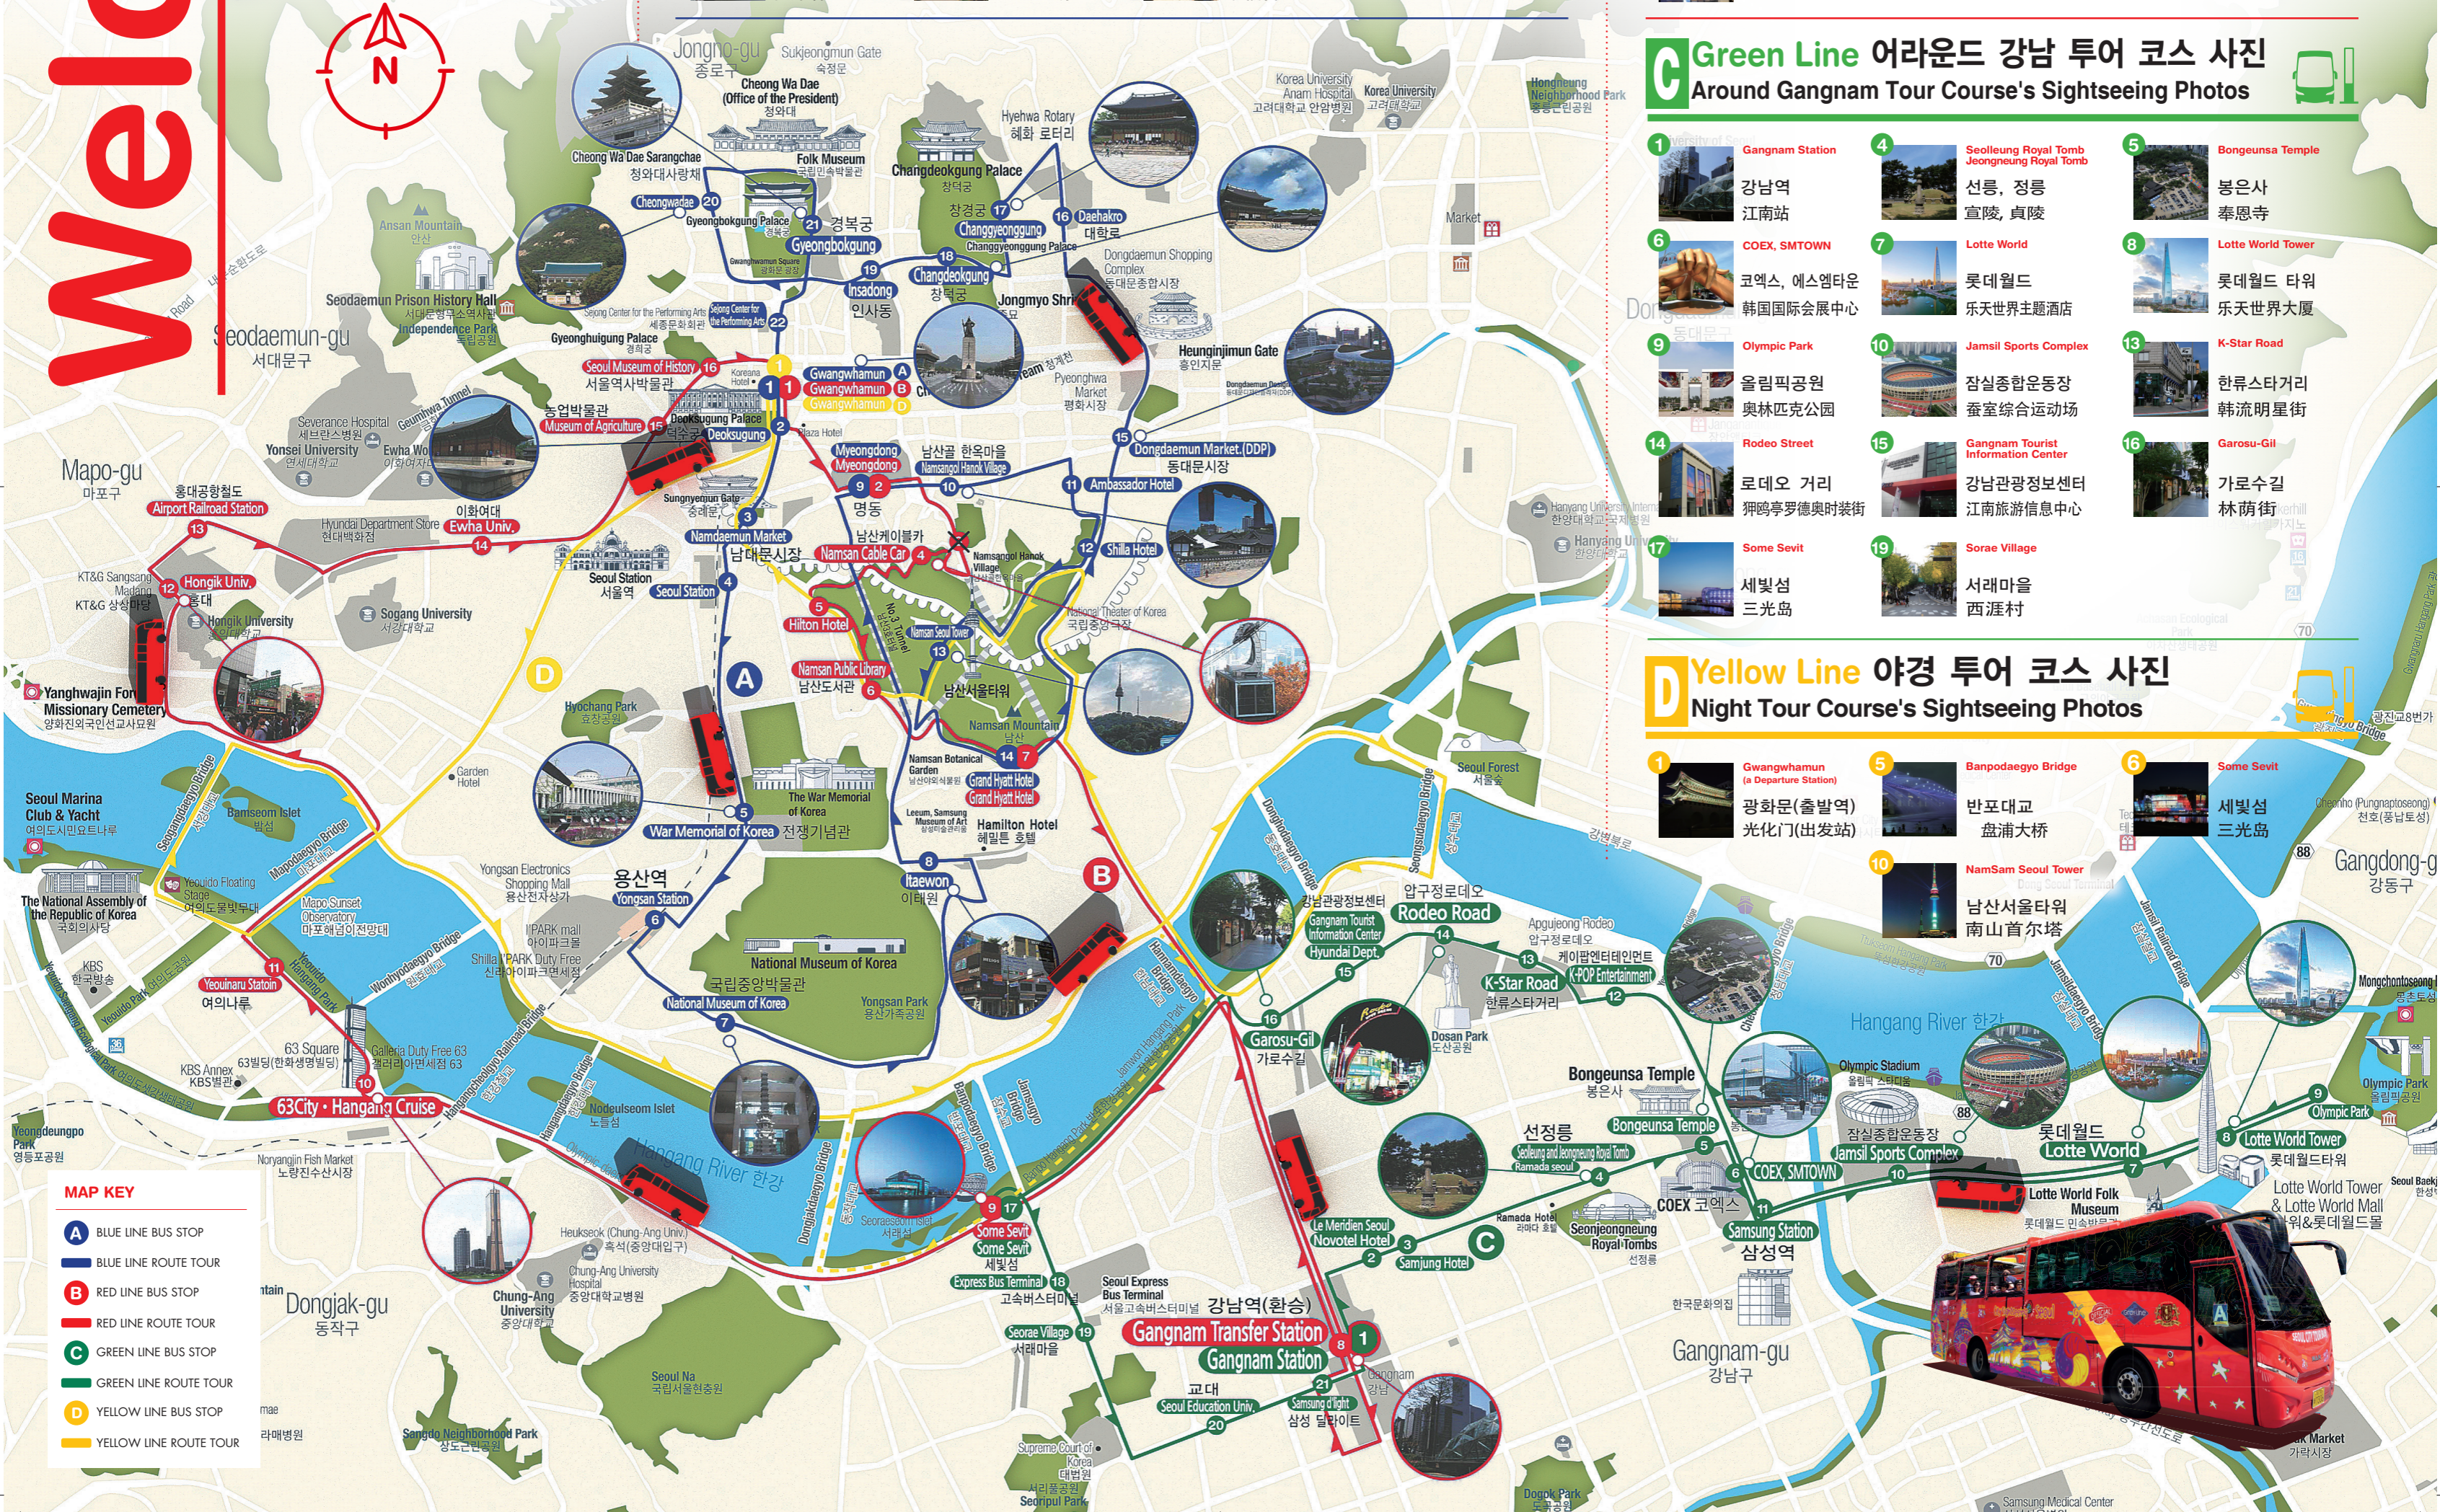

B Red Line 강남·강북 파노라마 코스 사진 Gangnam·Gangbuk Panorama Course's Sightseeing Photos

- | | | |
|-----------------------|---------------------|-----------------------------|
| 1 광화문(출발역)
光化门 | 2 명동
明洞 | 4 남산 케이블카
南山缆车 |
| 8 강남역
江南站 | 9 세빛섬
三光岛 | 10 63빌딩·한강유람선
63大厦·汉江游览船 |
| 12 홍익대 앞
弘益大学 | 14 이대입구
梨花女子大学门口 | 15 농업박물관
农业博物馆 |
| 16 서울역사박물관
首尔历史博物馆 | | |

C Green Line 어라운드 강남 투어 코스 사진 Around Gangnam Tour Course's Sightseeing Photos

- | | | |
|----------------------------|-------------------------|-------------------------|
| 1 강남역
江南站 | 4 선릉, 정릉
宣陵, 贞陵 | 5 봉은사
奉恩寺 |
| 6 COEX, SMTOWN
韩国国际会展中心 | 7 롯데월드
乐天世界主题酒店 | 8 롯데월드 타워
乐天世界大厦 |
| 9 올림픽공원
奥林匹克公园 | 10 잠실종합운동장
蚕室综合运动场 | 13 K-Star Road
韩流明星街 |
| 14 로데오 거리
狎鸥亭罗德奥时装街 | 15 강남관광정보센터
江南旅游信息中心 | 16 가로수길
林荫街 |
| 17 세빛섬
三光岛 | 19 서래마을
西涯村 | |

D Yellow Line 야경 투어 코스 사진 Night Tour Course's Sightseeing Photos

- | | | |
|------------------------|----------------|--------------|
| 1 광화문(출발역)
光化门(出发站) | 5 반포대교
盘浦大桥 | 6 세빛섬
三光岛 |
| 10 남산서울타워
南山首尔塔 | | |

MAP KEY

- A** BLUE LINE BUS STOP
- B** RED LINE BUS STOP
- C** GREEN LINE BUS STOP
- D** YELLOW LINE BUS STOP

--- BLUE LINE ROUTE TOUR
--- RED LINE ROUTE TOUR
--- GREEN LINE ROUTE TOUR
--- YELLOW LINE ROUTE TOUR